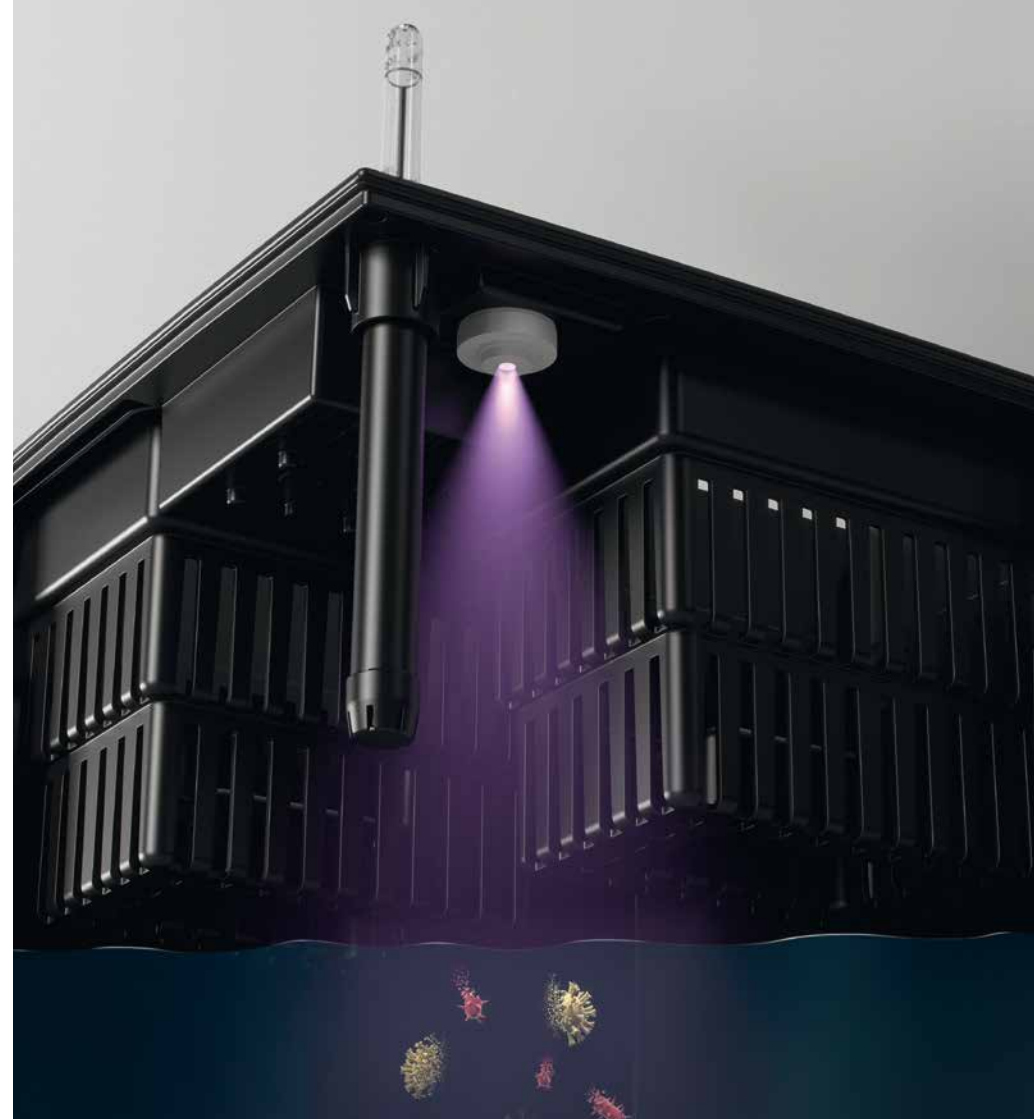

Das raffinierte AIRCLEANpro-Prinzip

Natürlich gute Luftqualität

Der integrierte Ventilator saugt die Luft in das Geräteinnere. Dort passiert sie zunächst den Schwebstofffilter. Dieser filtert Grob- und Feinstäube sowie Bakterien, Viren, Schimmelsporen und weitere Schwebstoffe effektiv aus der Luft.

Anschließend wird die Luft über das Wasserreservoir zu den Pflanzenwurzeln weitergeleitet. Hier wird die Luft auf natürliche Weise **befeuchtet** und von gasförmigen Schadstoffen befreit. Nach Wiederaustritt über die Pflanzeinsätze ist die Luft spürbar **sauber und frisch**.

Produkt unabhängig geprüft und getestet durch SGS INSTITUT FRESENIUS GmbH.

Innovative Technik

für spürbar frische Luft

Das Plus für's Raumklima: AIRCLEANpro reinigt die Raumluft mit moderner Filtertechnik von FLORAFILT, welche die natürliche Filterkraft der Pflanzen unterstützt.

Dank der integrierten UV-LED, die das Wasser in einem regelmäßigen Turnus automatisch desinfiziert, bleibt das Wasser im Reservoir stets hygienisch sauber. Die UV-LED bestrahlt dabei nur das Wasserreservoir, sodass die Pflanzenwurzeln nicht beeinträchtigt werden.