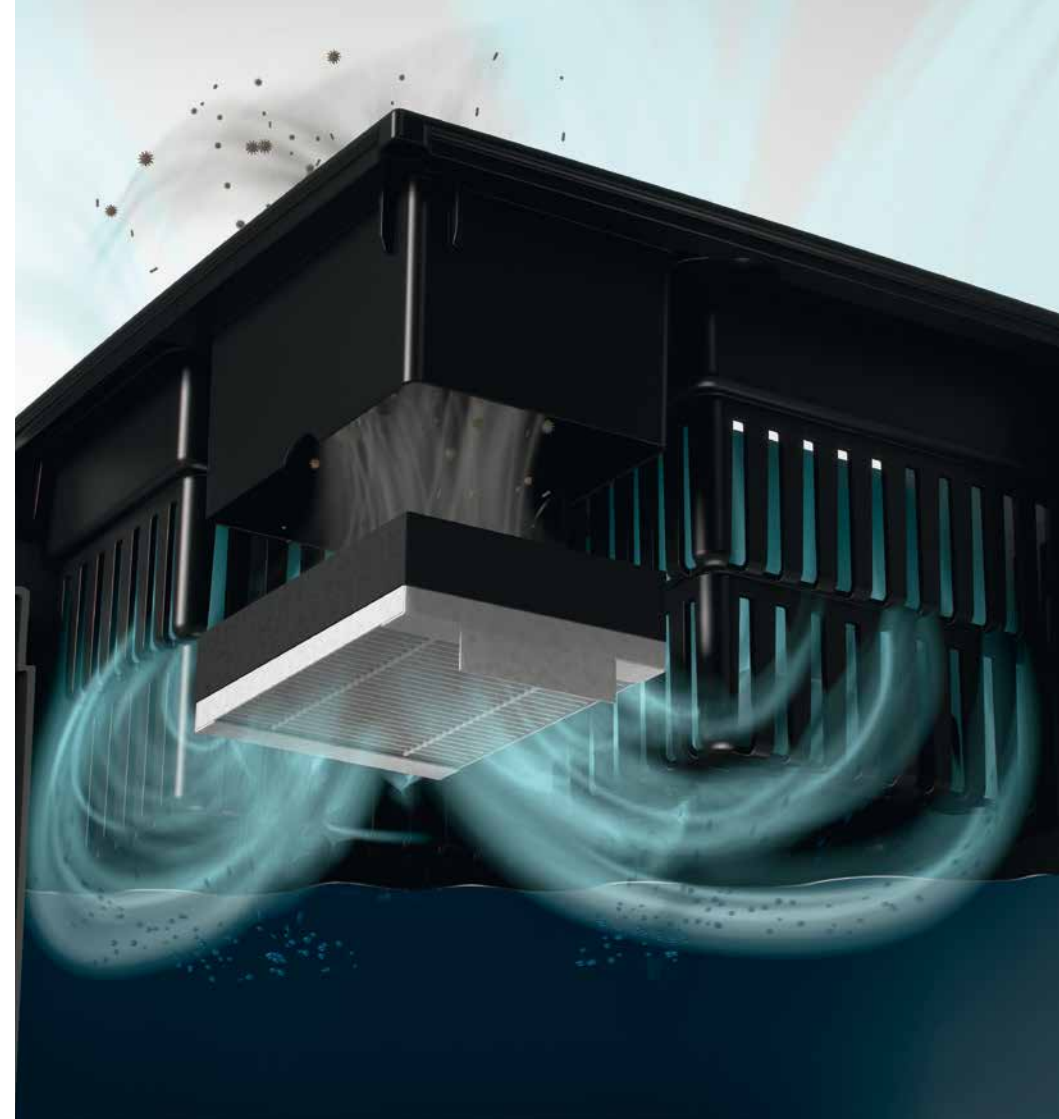

Das raffinierte AIRCLEANpro-Prinzip

Natürlich gute Luftqualität

Der integrierte Ventilator saugt die Luft in das Geräteinnere. Dort passiert sie zunächst den Schwebstofffilter. Dieser filtert Grob- und Feinstäube sowie Bakterien, Viren, Schimmelsporen und weitere Schwebstoffe effektiv aus der Luft.

Anschließend wird die Luft über das Wasserreservoir zu den Pflanzenwurzeln weitergeleitet. Hier wird die Luft auf natürliche Weise **befeuchtet** und von gasförmigen Schadstoffen befreit. Nach Wiederaustritt über die Pflanzeinsätze ist die Luft spürbar **sauber und frisch**.

Produkt unabhängig geprüft und getestet durch SGS INSTITUT FRESENIUS GmbH.